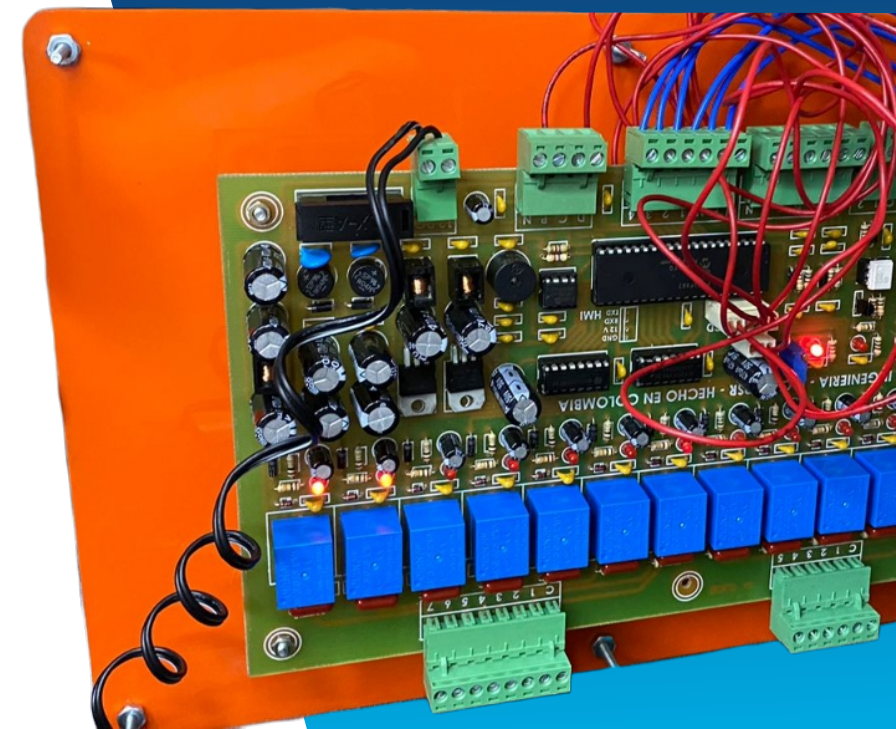

CONTROLES DE MANDO TARJETA ELECTRÓNICA HOMÓLOGA

Somos pioneros en el desarrollo de plaquetas eléctricas (control de mando) especiales para los equipos industriales de lavandería. Nuestro tiempo de respuesta es el mejor en el mercado ya que contamos con productos listos para instalar.

- Actualiza tus equipos.
- Control de mando con programas de lavado a tu medida.
- Instalación completa.
- Garantía de un año.
- Respuesta inmediata.